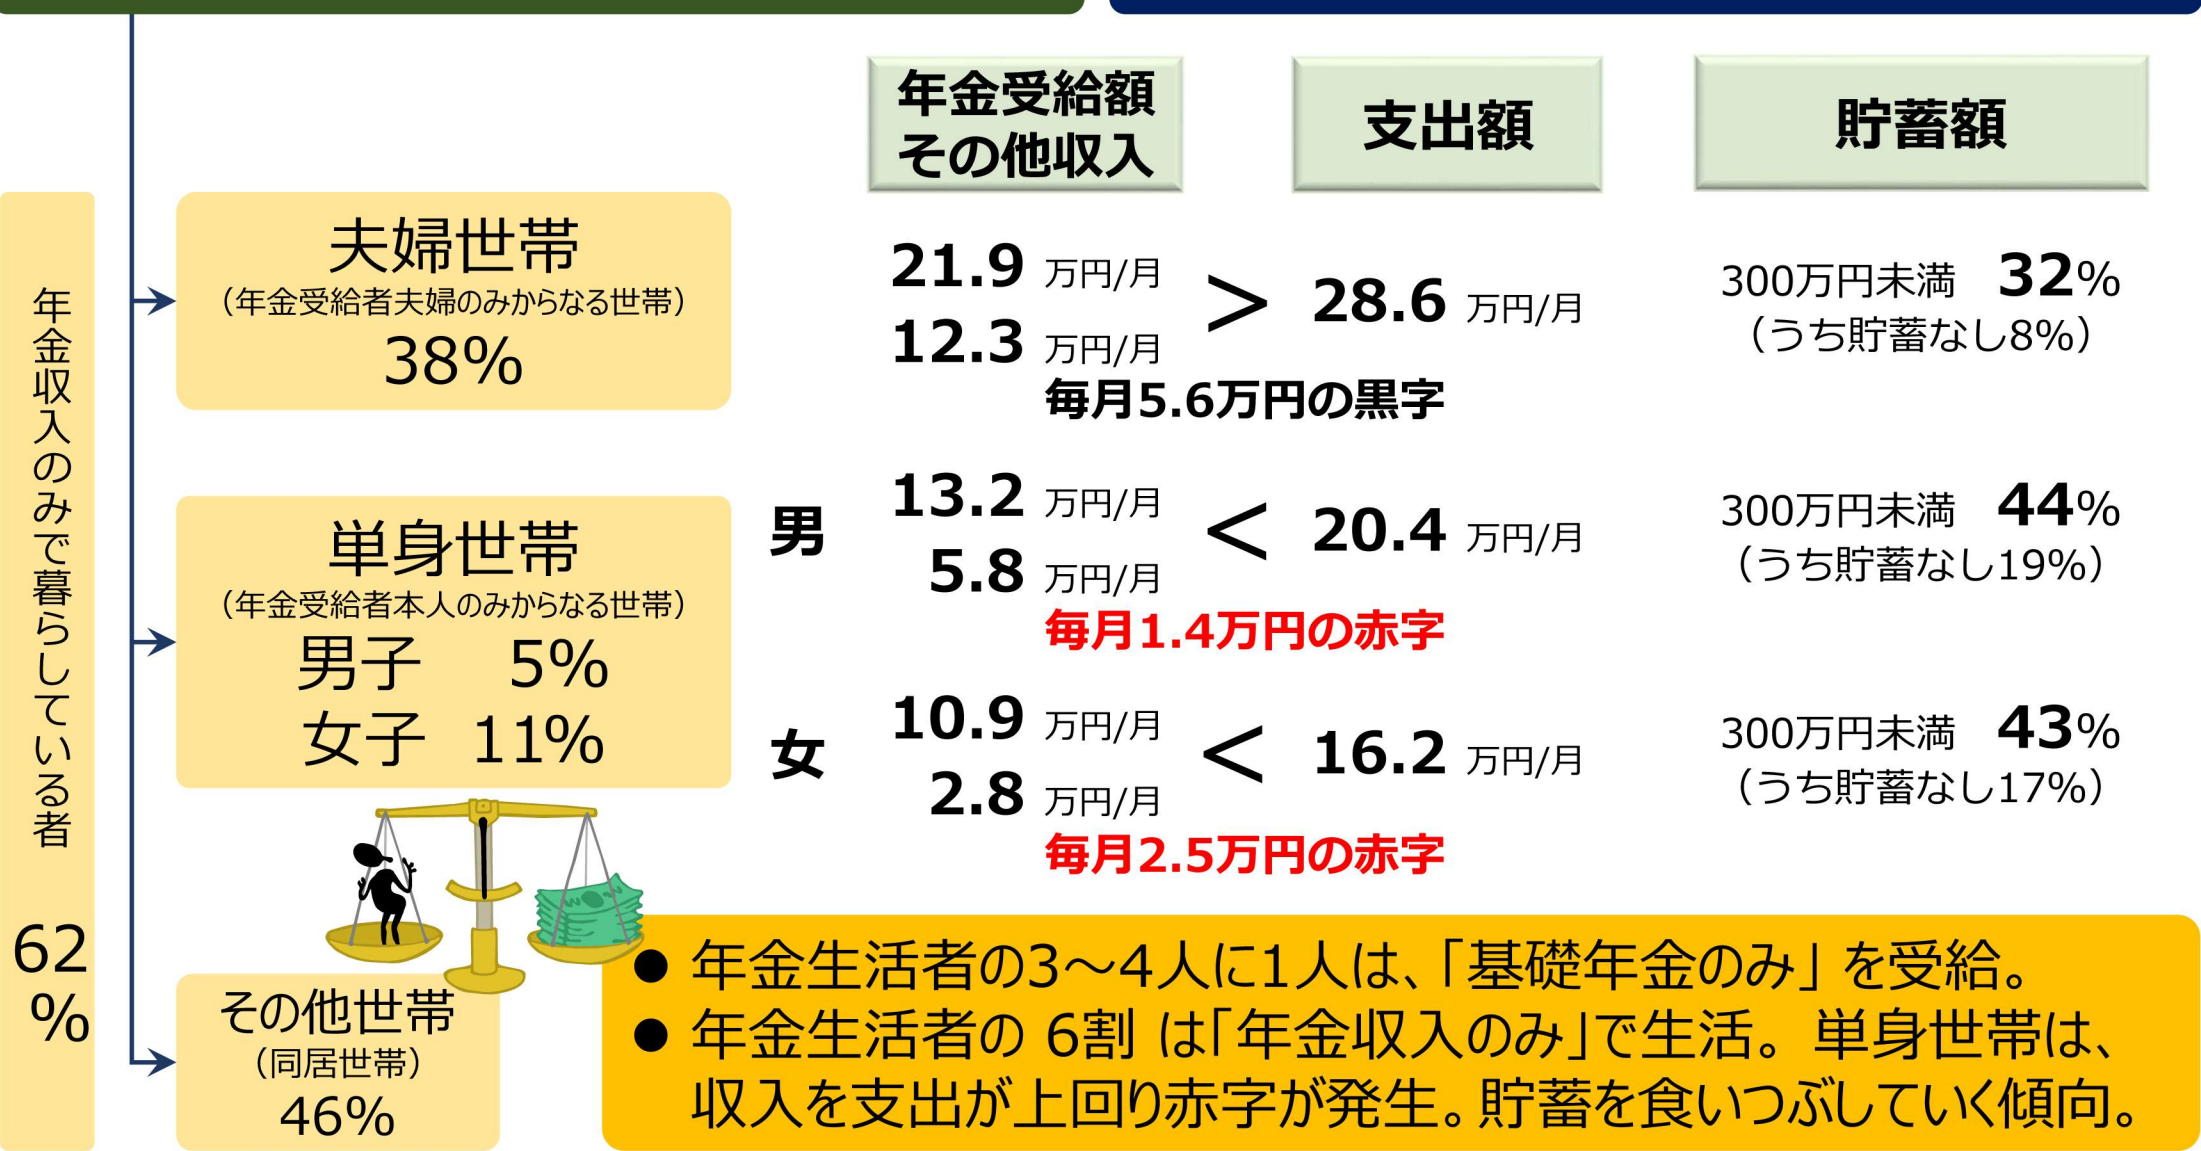

# 7 年金生活者の実態

年金生活者 **3,950万人** (総人口の31%)  
 ※うち、基礎年金「のみ」を受給している者は **1,023万人**

65歳以上の生活保護受給者 **83万人**  
 ※うち、年金を受給している者は **39万人**

出典) 厚生労働省年金局「年金制度基礎調査(平成24年老齢年金受給者実態調査結果報告書)」(2014年5月2日公表)、同「平成25年度厚生年金保険・国民年金事業の概況」(2014年12月公表)、厚生労働省社会・援護局「平成24年度被保護者調査(年次調査・個別調査)」(2014年10月31日公表)より前原誠司事務所作成