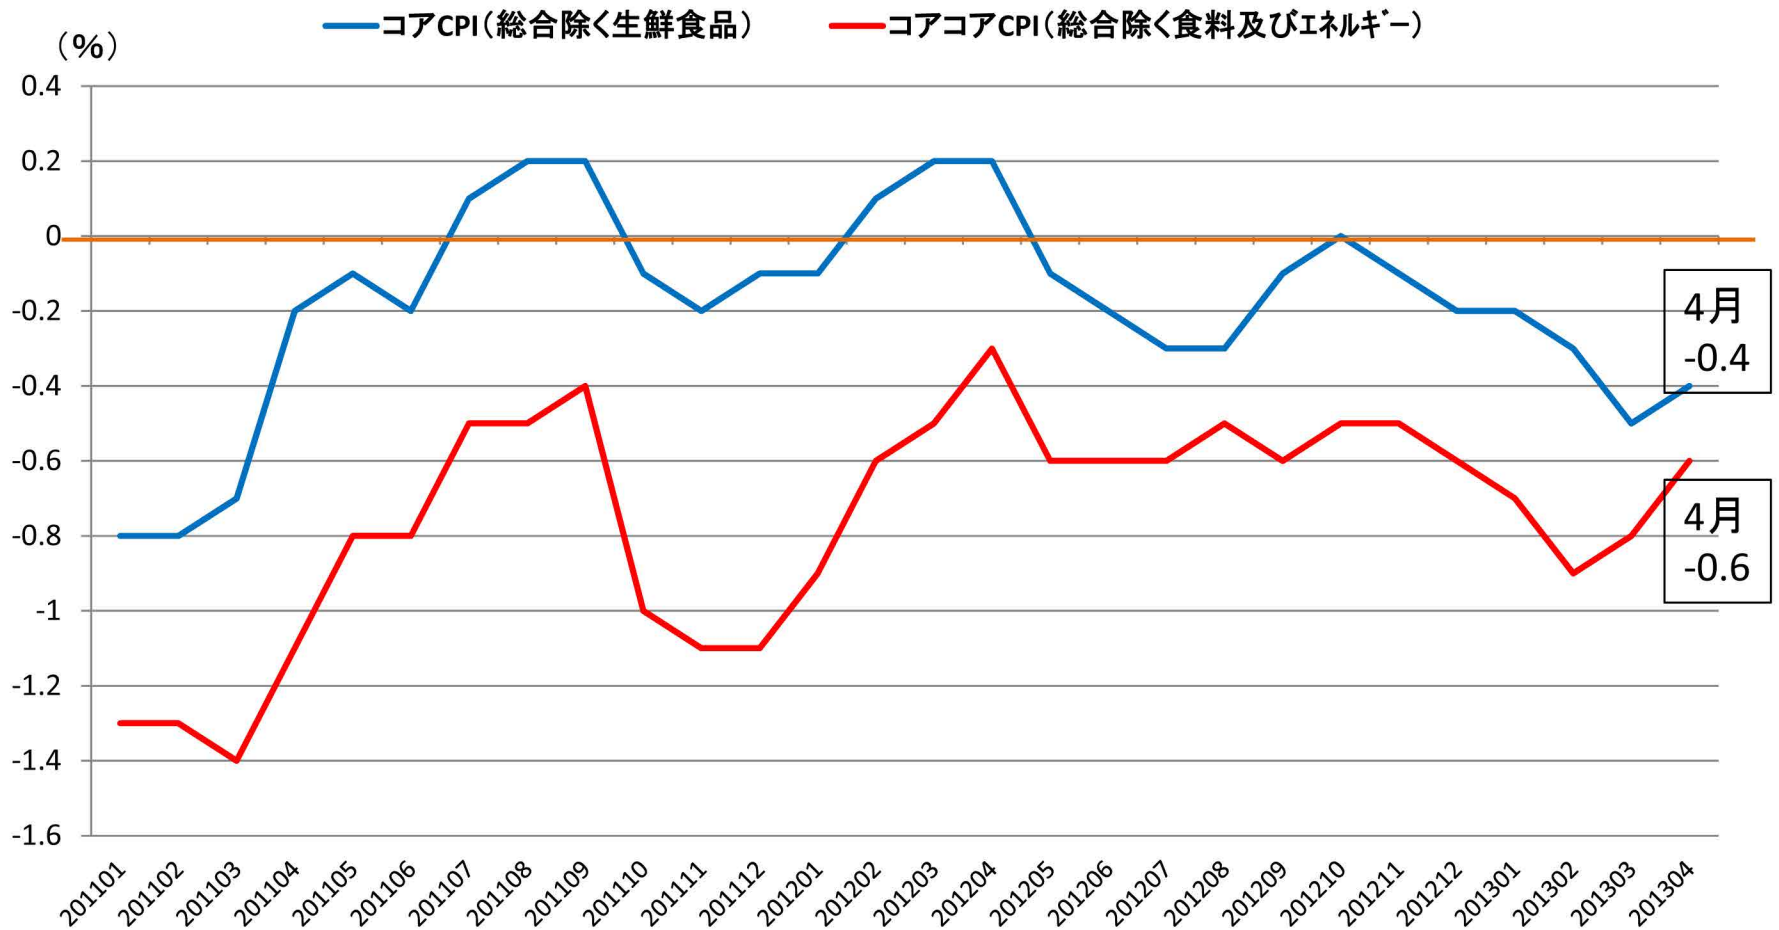

消費者物価指数の推移

出所 : 総務省統計局平成22年基準消費者物価指数(月次・前年同月比)

作成 : 出所を基に前原誠司事務所が作成

議員名 : 前原誠司

質疑日 : 平成25年6月19日