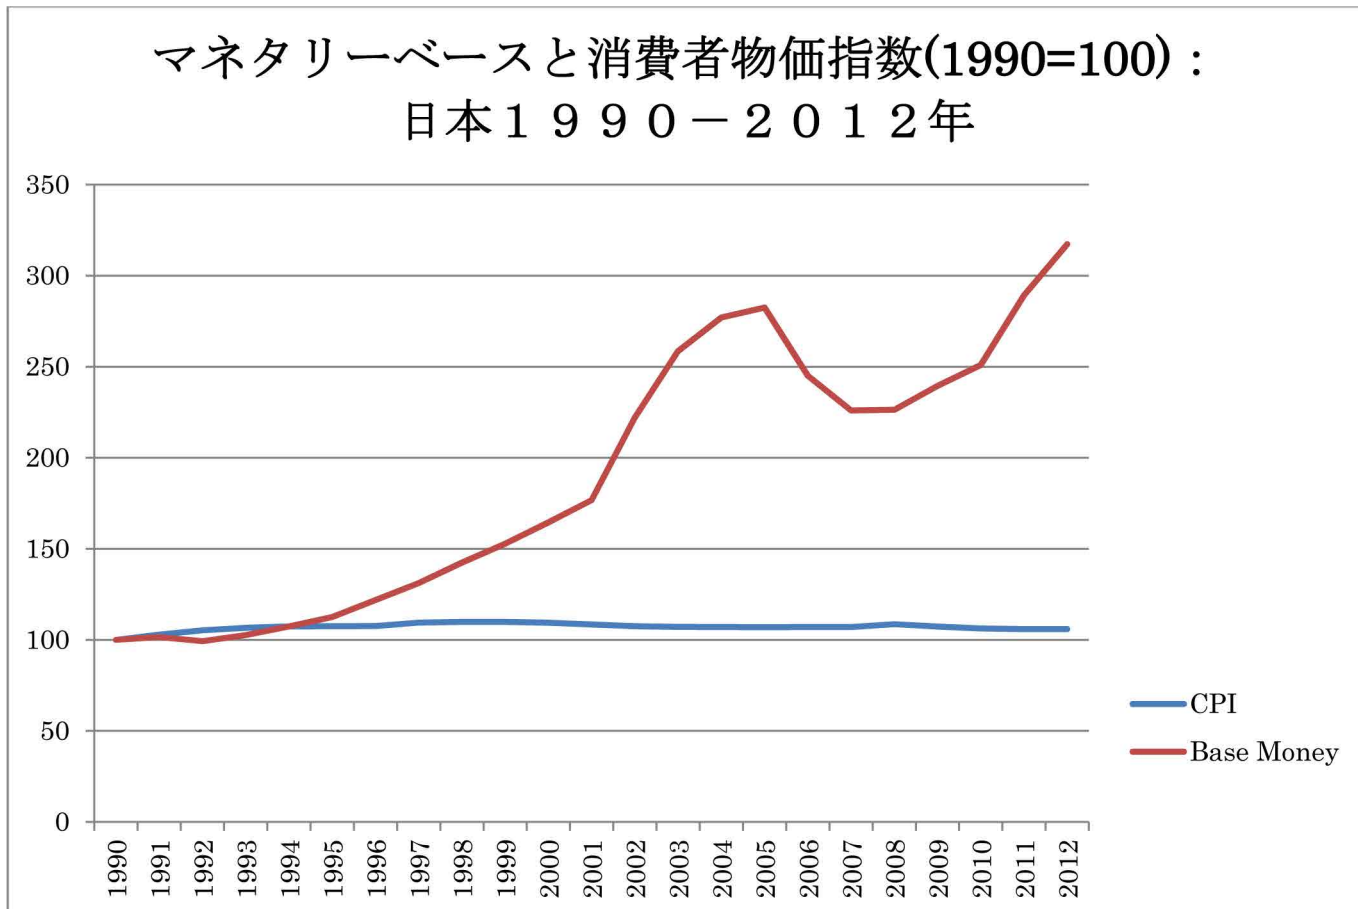

【図表 1】

注：こちらはパネルの写しになります。

【図表 2】

出所：東京大学大学院植田和男教授によるデータ

作成：出所を基に前原誠司事務所作成

質疑日：平成25年4月2日 議員名：前原誠司