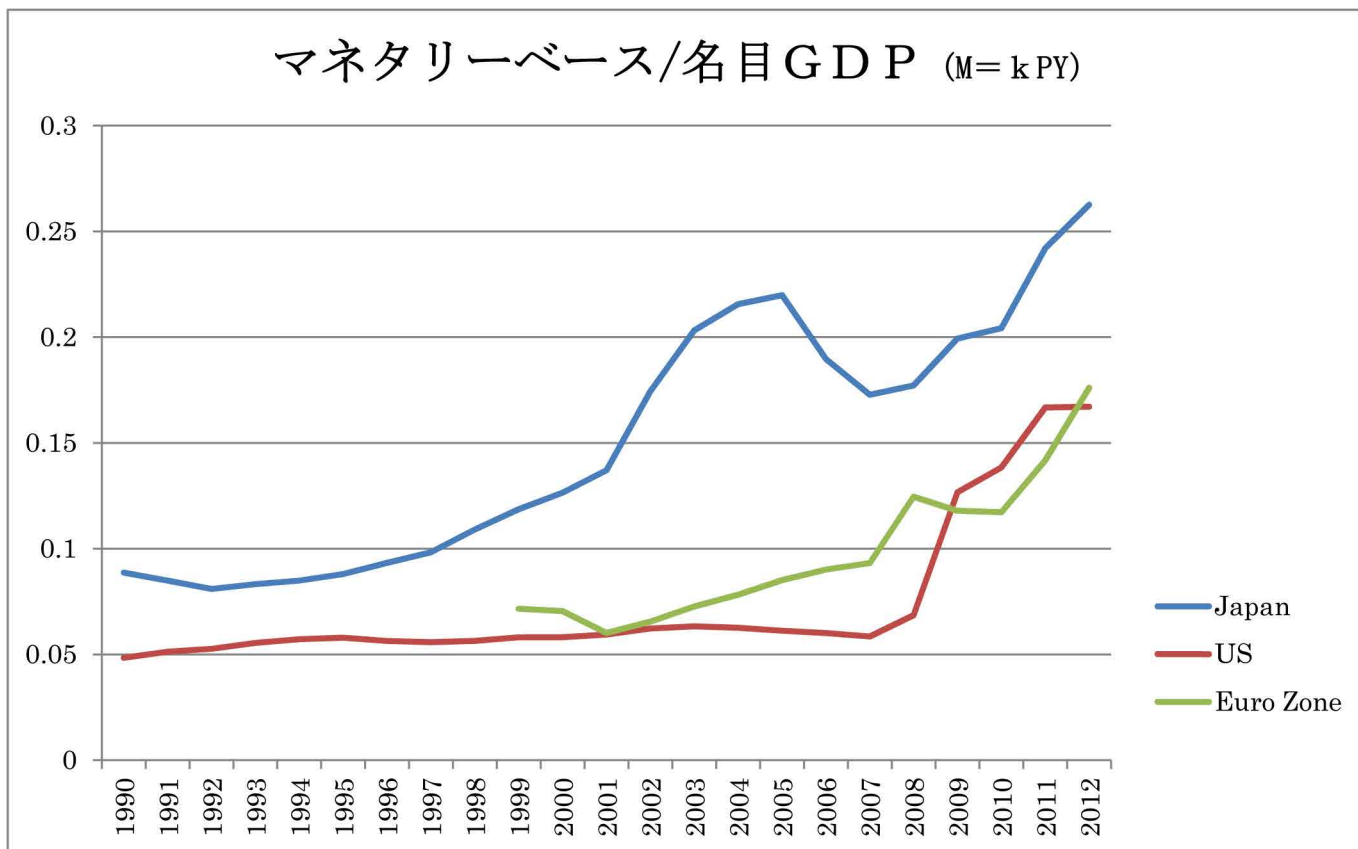

【図表 1】

注：こちらはパネルの写しになります。

【図表 2】

出所：東京大学大学院植田和男教授によるデータ

作成：出所を基に前原誠司事務所作成

質疑日：平成25年4月2日 議員名：前原誠司